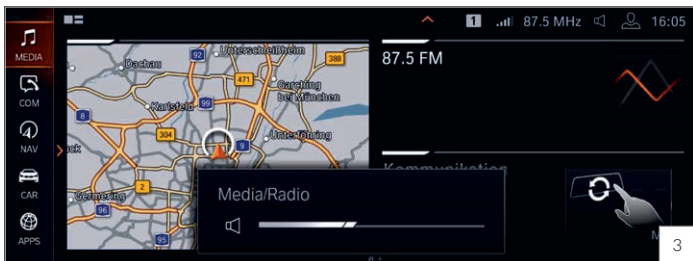

ZÁKLADNÁ VÝBAVA.

- 1 Panoramatické strešné okno s elektrickým ovládaním
- 2 BMW Display Key (kľúč)
- 3 BMW Gesture Control
- 4 Adaptívny podvozok so vzduchovým odpružením oboch náprav
- 5 BMW Live Cockpit Professional
- 6 Automatická 4-zónová klimatizácia